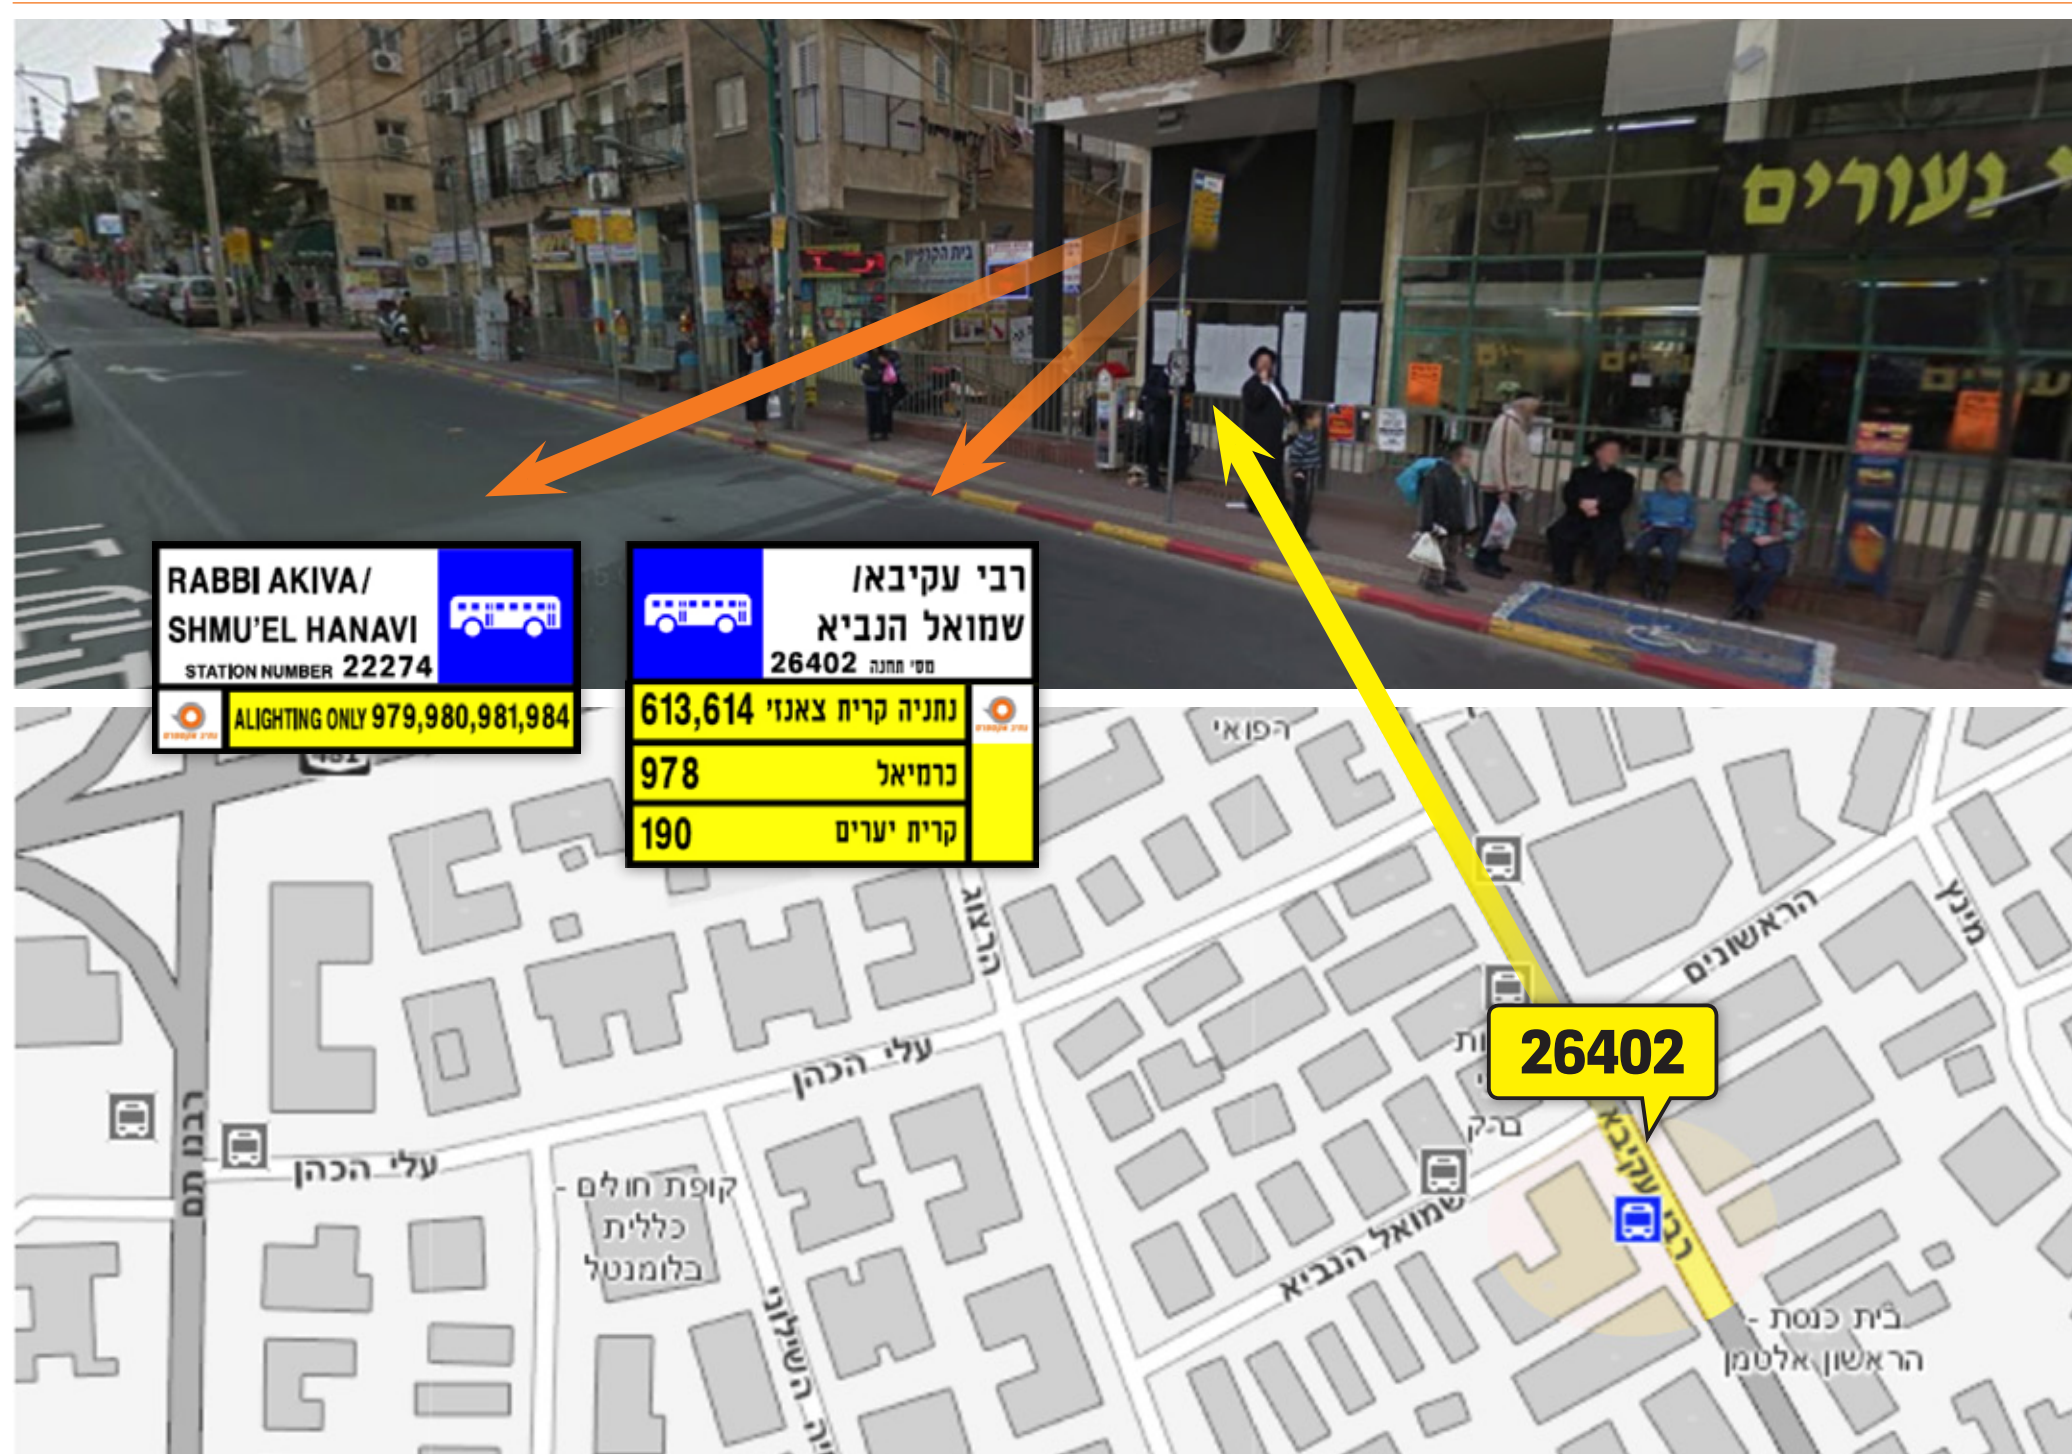

בליל ה 8/3/16 בין השעות 05:00-22:00 נסגר ציר ז'בוטינסקי לעבודות.

- צומת רבי עקיבא - ז'בוטינסקי נסגר.
- קטע ז'בוטינסקי, בין צומת בן גוריון לצ. אבו חצירא, נסגר לתנועה עוברת (למעט השאטלים המיוחדים שיופעלו).

תמצית השינויים

- ביטול כל העצירות בתחנה 21684 ז'בוטינסקי/מכון מור למזרח
- תוספת עצירות ועמדות בתחנה 22980, בוצעה חלוקה מחדשת לכל הקווים
- תחנה רבי עקיבא 26402 ללא שינוי מבחינת הרישוי, בוצעה חלוקה מחדשת לכל הקווים
- פירוט השינויים בהמשך

הקו ימשיך בדרך ז'בוטינסקי, ויבצע עצירה נוספת בתחנה 22980, העצירה בתחנה 21684 בוטלה.

נתיב אקספרס | קו 618

עצירתם של קווים הפונים ימינה לרח' עקיבא, בתחנה 21684 בוטלה, המשך מסלולם ללא שינוי.

נתיב אקספרס | קו 613

* נקודת הקצה בתחנה 21684 מבוטלת, הקווים המושפעים: נתיב אקספרס | 978 | 613

תחנה 22980 | הסדרי עצירות ועמדות חדשים בתחנה

תחנה 26402 | הסדרי עצירות ועמדות חדשים בתחנה

נתיב אקספרס. נסיעה טובה.

נתיב אקספרס | www.nateevexpress.com | 3553*