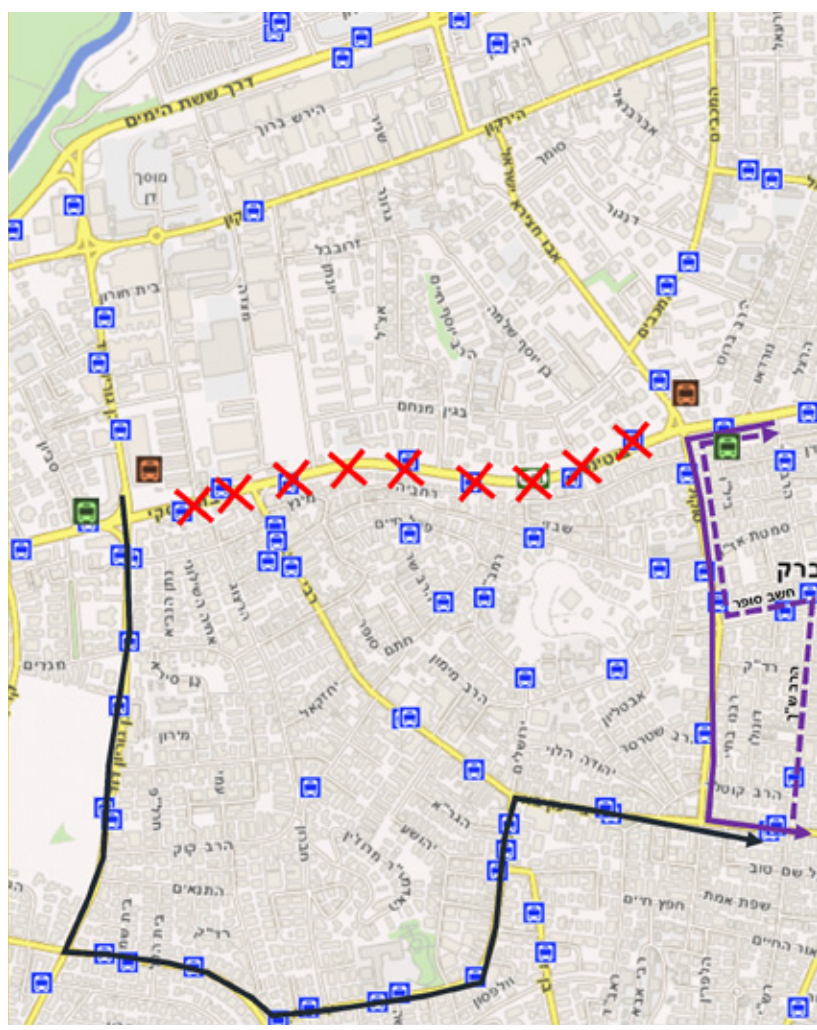

סגירות והסטות בציר ז'בוטינסקי/בן גוריון

מתאריך 9/3/16

הקווים שיושפעו:

אשכול הגליל

קווים 984 981 980 בני ברק < צפת
קווים 984 981 980 צפת < בני ברק

אשכול נתניה - ת"א

קו 613 קרית צאנז < בני ברק
קו 613 בני ברק < קרית צאנז

מקרא

קווים	כיוון
984 981 980	בני ברק
984 981 980	צפת
613	נתניה

	תחנה זמנית
	תחנה קיימת לפני/אחרי ההסטה
*בקשה לנהגים, אנה נהגו בגמישות כלפי הנוסעים ועיצרו גם בתחנות שאינן שיכות לקו באזור ההסטה.	

נוסעים נכבדים,

בליל ה 8/3/16 בין השעות 05:00-22:00 נסגר ציר ז'בוטינסקי לעבודות.

- צומת רבי עקיבא - ז'בוטינסקי נסגר.
- קטע ז'בוטינסקי, בין צומת בן גוריון לצ. אבו חצירא, נסגר לתנועה עוברת (למעט השאטלים המיוחדים שיופעלו).

תמצית השינויים

- ביטול כל העצירות בתחנה 21684 ז'בוטינסקי/מכון מור למזרח
- תוספת עצירות ועמדות בתחנה 22980, בוצעה חלוקה מחדשת לכל הקווים
- תחנה רבי עקיבא 26402 ללא שינוי מבחינת הרישוי, בוצעה חלוקה מחדשת לכל הקווים
- פירוט השינויים בהמשך