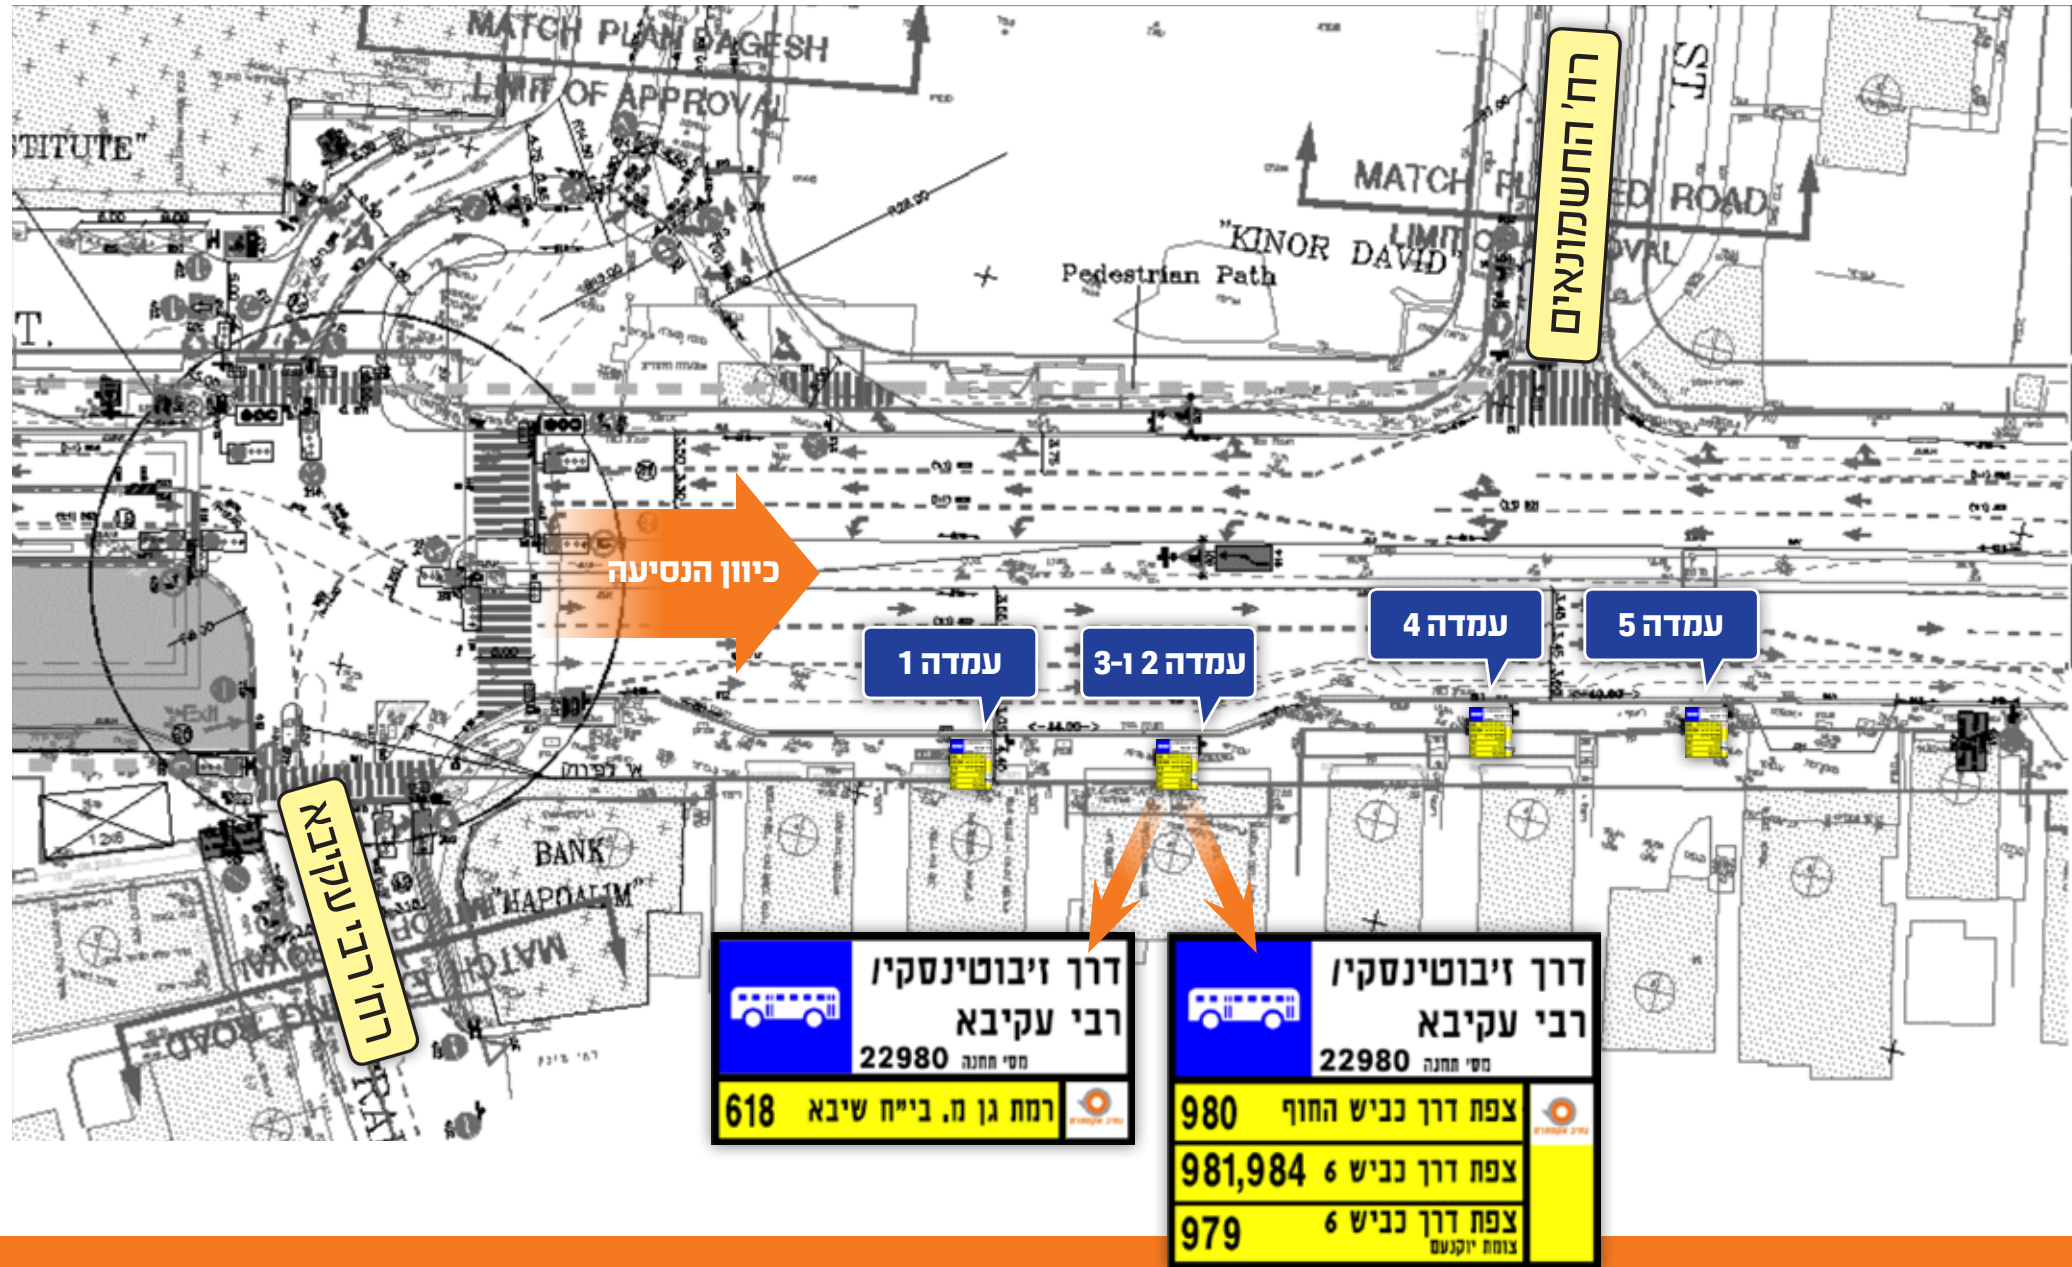

בליל ה 8/3/16 בין השעות 05:00-22:00 נסגר ציר ז'בוטינסקי לעבודות.

- צומת רבי עקיבא - ז'בוטינסקי נסגר.
- קטע ז'בוטינסקי, בין צומת בן גוריון לצ. אבו חצירא, נסגר לתנועה עוברת (למעט השאטלים המיוחדים שיופעלו).

תמצית השינויים

- ביטול כל העצירות בתחנה 21684 ז'בוטינסקי/מכון מור למזרח
- תוספת עצירות ועמדות בתחנה 22980, בוצעה חלוקה מחדשת לכל הקווים
- תחנה רבי עקיבא 26402 ללא שינוי מבחינת הרישוי, בוצעה חלוקה מחדשת לכל הקווים
- פירוט השינויים בהמשך

הקו ימשיך בדרך ז'בוטינסקי, ויבצע עצירה נוספת בתחנה 22980, העצירה בתחנה 21684 בוטלה.

נתיב אקספרס | קו 618

עצירתם של קווים הפונים ימינה לרח' עקיבא, בתחנה 21684 בוטלה, המשך מסלולם ללא שינוי.

נתיב אקספרס | קו 613

* נקודת הקצה בתחנה 21684 מבוטלת, הקווים המושפעים: נתיב אקספרס | 978 | 613

תחנה 22980 | הסדרי עצירות ועמדות חדשים בתחנה

תחנה 26402 | הסדרי עצירות ועמדות חדשים בתחנה

נתיב אקספרס. נסיעה טובה.

נתיב אקספרס | www.nateevexpress.com | 3553*