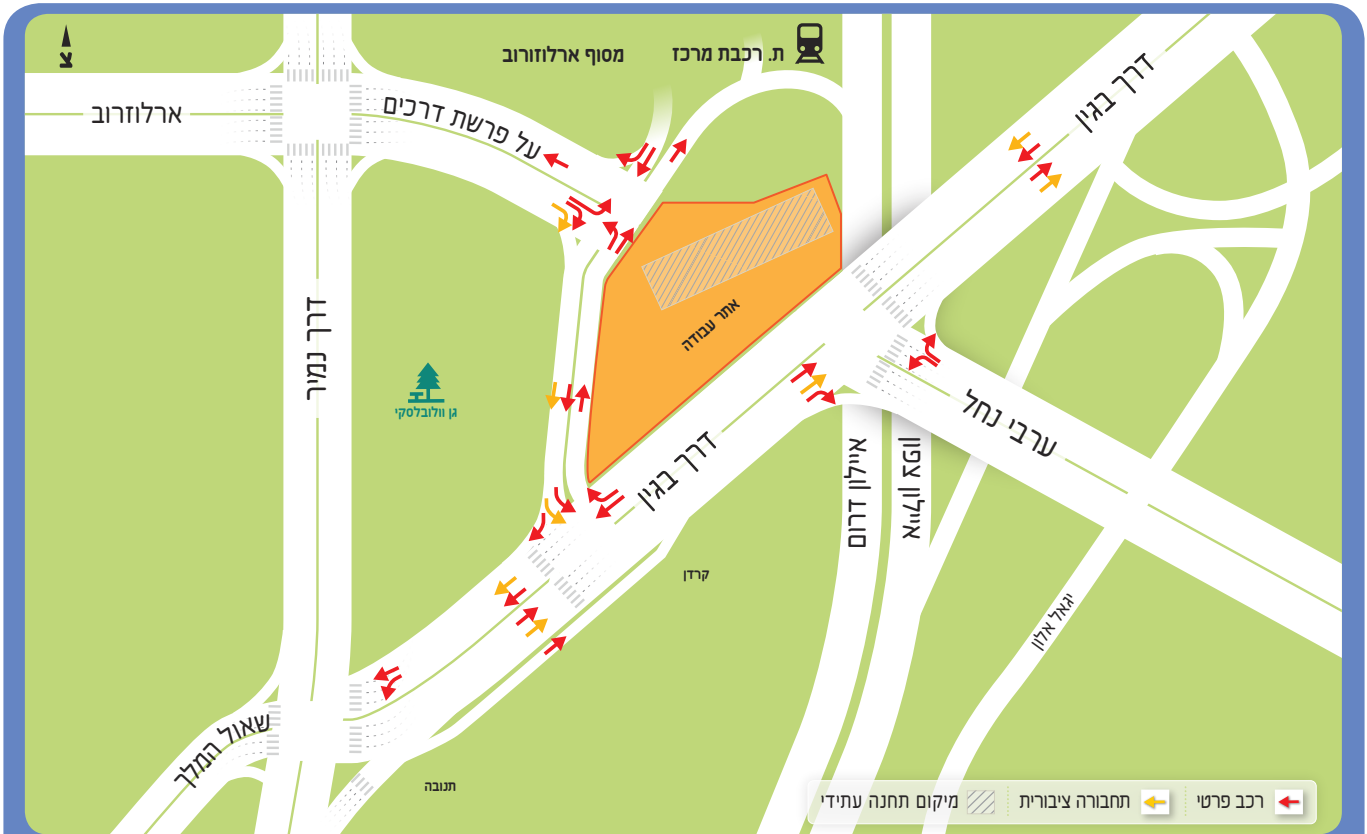

נצאנו לדרך
מועד סיום
2021

תחנת ארלוזורוב

ביצוע עבודות להקמת הרכבת הקלה

ב-3 בספטמבר, בשעה 20:00 תחל בנייתה של התחנה התת-קרקעית ארלוזורוב של הרכבת הקלה

- התנועה תנותב באמצעות מעקף שנסלל לצורך ביצוע העבודות
- נשמרים כל כיווני התנועה למשך כל תקופת העבודות
- בכל תקופת העבודות יישמר מעבר בטוח להולכי רגל

עקב עבודות ההקמה של הרכבת הקלה, יחולו שינויים בהסדרי התנועה של התחבורה הציבורית במתחם תחנת ארלוזורוב. עיקר השינויים: הסטת תחנות האוטובוס באזור העבודות למיקומים חדשים בקרבת מקום.

חשוב לדעת: לא יהיו שינויים במסלולי הקווים למעט שינויים קלים בסמוך למתחמי העבודות.

יותר חניוני חנה וסע - חניוני חנה וסע חדשים יופעלו בכניסות למטרופולין מהם יופעל שירות למוקדי התעסוקה והמסחר בתל-אביב ובמת-גן.

שירות שאטלים - יופעל מהחניונים בגני יהושע ובחוף תל-ברוך (בתל-אביב) ומאצטדיון המושבה (בפתח-תקווה).