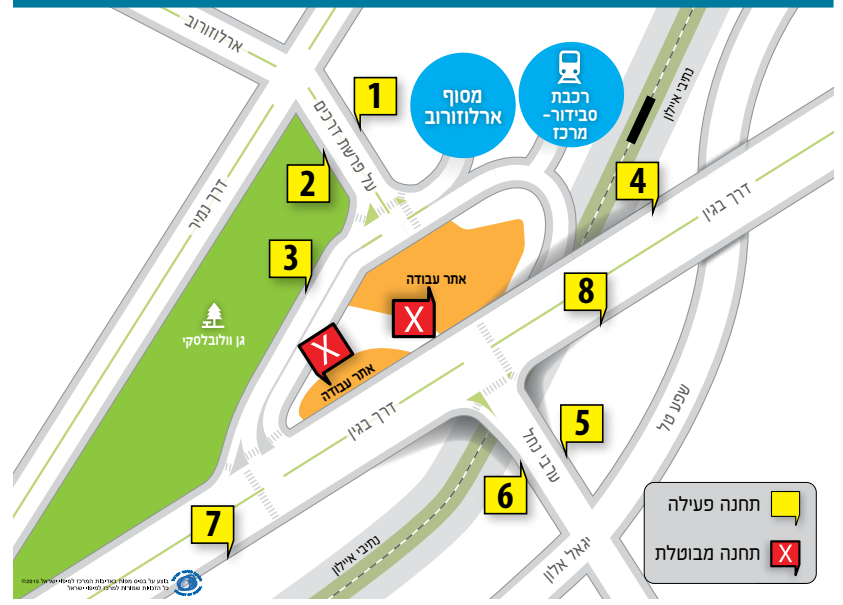

20 מתחנות רכבת ההגנה, השלום וסבידור מרכז אל שד' רוטשילד ואל יגאל אלון (סיבוביים).

15 מתחנת רכבת ההגנה אל שד' רוטשילד (סיבובי).

8 משער תחנת רכבת האוניברסיטה אל אזור התעסוקה קריית עתידים וחזרה, בשעות השיא.

יותר חניוני חנה וסע - חניוני חנה וסע חדשים יופעלו בכניסות למטרופולין מהם יופעל שירות למוקדי התעסוקה והמסחר בתל-אביב ובמת-גן.

שירות שאטלים - יופעל מהחניונים בגני יהושע ובחוף תל-ברוך (בתל-אביב) ומאצטדיון המושבה (בפתח-תקווה).

קווי שירות - יופעלו מהחניונים במצפה מודיעין (קווים **130** **131**) בראשון-לציון (קו **80**) ובהרצליה (קו **93**).

למידע נוסף: מוקד כל קו 8787*

אתר busline.gov.il

נציגי הסברה בתחנות האוטובוס ובדוכני המידע

שינויים בתחנות מתחם ארלוזורוב

פריסת התחנות באזור תחנת ארלוזורוב

אתרו את המיקום העדכני של הקו שלכם בעזרת הטבלה והמפה לדוגמה: קו 1 של דאן בכיוון בת-ים עוצר בתחנה 4

מס' תחנה	יעד	מפעיל	קו
8 7	אריאל - אוניברסיטה	אפיטם	386
3	בית-שמש	סופרנס	412
3	רמלה - קרית האמנים	קווא	458
3	לוד - תחנת הרכבת	קווא	460
3	לוד - גני אביב	קווא	462
5	מסוף רדינג	קווא	463
4	מסוף רדינג	קווא	466
8 7	פ"ת - תחנה מרכזית	קווא	500
3	שהם	קווא	504
8	רעננה	X	524
4	תחנה מרכזית ת"א	X	525
8	הרצליה - תחנה מרכזית	X	531
4	תחנה מרכזית ת"א	X	561
8	הרצליה - תחנה מרכזית	X	565
4	תחנה מרכזית ת"א	X	567
8	כפר-סבא	X	571
8	הוד-השרון	X	627
8	כפר-סבא - תחנה מרכזית	X	641
4	תחנה מרכזית ת"א	X	642
8	כפר-סבא - תחנה מרכזית	X	921
2	חנה וסע פתח-תקווה אצטדיון המושבה	תנה וסע	